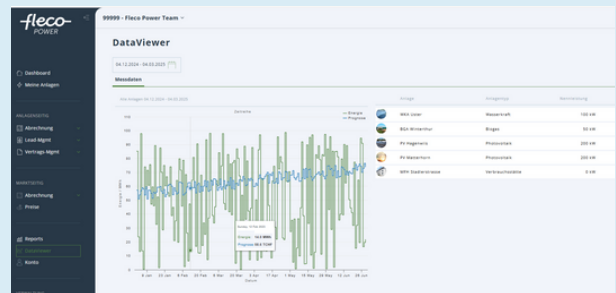

energie bewegt winterthur lädt ein zum

43. Energie-Lunch | Eigenverbrauchsgemeinschaften als Chance

Donnerstag, 03. April 2025 | 11.15 – 13.15 Uhr

Casinotheater Winterthur, 1. Stock, Stadthausstrasse 119 – www.casinotheater.ch

Die Stromversorgung in der Schweiz soll zunehmend durch erneuerbare Energien abgedeckt werden. Die Stromspeisung von unabhängigen, oft privaten Anlagen ins Netz bleibt jedoch eine Herausforderung.

Fleco Power bietet mit seinem virtuellen Kraftwerk und der Webplattform Fleco Hub eine wegweisende Lösung, um dezentrale erneuerbare Energieanlagen in den Strommarkt zu integrieren. Als unabhängiges Unternehmen unterstützt es Anlagenbetreiber bei der Umstellung auf neue Förderinstrumente und Rahmenbedingungen.

Wie beeinflusst der Ausbau erneuerbarer Energien den Strompreis? Welche Auswirkungen hat das neue Stromgesetz auf bestehende und zukünftige Förderinstrumente? Welche Rolle und Vorteile haben Eigenverbrauchsgemeinschaften im Strommarkt?

Wir freuen uns, diese und weitere Fragen gemeinsam mit Urs Zahnd, Geschäftsführer von Fleco Power, zu beleuchten.

Programm

- 10.45 Türöffnung
  Begrüssung durch Stève Méritat, Präsident ebw
  Eigenverbrauchsgemeinschaften als Chance
  Urs Zahnd, Geschäftsführer bei Fleco Power
  Diskussion, Fragen und Antworten
- 12.30 Steh-Lunch
- 13.15 Ende der Veranstaltung

Die Verwaltungssoftware Fleco Hub bietet eine strukturierte Übersicht mit Kennzahlen, Diagrammen und Verwaltungsoptionen für detaillierte Einblicke. (Bild: Fleco Power).

Der Unkostenbeitrag beträgt für ebw-Mitglieder CHF 30.-, für Nichtmitglieder CHF 45.-. Bitte begleichen Sie den Betrag vor Ort in bar oder mit EC.

Wir freuen uns über Ihre Anmeldung bis 01. April via www.ebw.ch/energie-lunch43 oder info@ebw.ch. Die Platzzahl ist beschränkt.

Mit weniger Energie mehr erreichen: Der Energie-Lunch ist eine Veranstaltung von energie bewegt winterthur, dem Verein zur Förderung des Wirtschaftsclusters Energie Region Winterthur.

Partner

energie bewegt winterthur | Geschäftsstelle
Technoparkstrasse 2 | 8406 Winterthur
T 052 267 04 08 | info@ebw.ch | www.ebw.ch